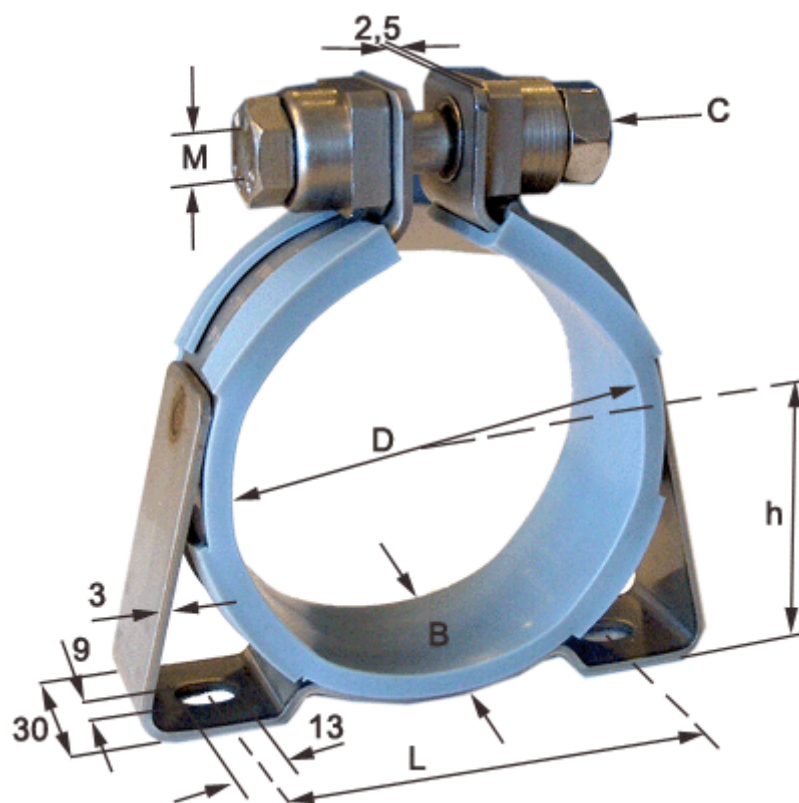

Varenummer: 021816011208
Beskrivelse: Norma holdebånd med konsol og gummi
SPGU 6011. 208/30 SK

Mål

Bredde B	= 30
C (Skruetype)	= SK skrue med sekskanthoved
Diameter D	= 208
h	= 113
L	= 212